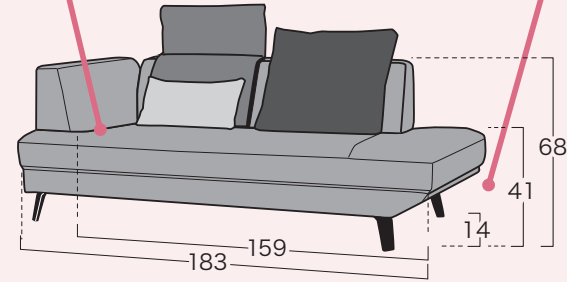

# soinu

「soinu」は「Marine C」のペットフレンドリー仕様です。  
 「soinu」は株式会社arigatoとソファメーカー株式会社馬場家具のコラボレーションにより「ペットとの快適な生活」をテーマに機能改善・向上の企画設計したシリーズです。

※バックレスト、置きクッション、腰クッションは別売りです。

POINT 1

抜け毛の入り込みを防ぐ、背もたれと座面の一体構成です。

POINT 2

スチール脚でかじられにくく、毛の付着も防げます。  
 ※小型犬向けに脚の低いバージョンでもチョイスできます。

ペットのいるご家庭にお勧めの生地

爪が引っかかりにくい

抜け毛を取り除きやすい

※詳細は商品説明POPでご確認ください。

だけで汚れの多くを取り除くことができる優れた繊維

ノルディウォームII

▼ 線画の発注記号	アイテム	▼太字はどちらかお選びください	発注記号	サイズ(幅×奥行×高さ×座高)	ノルディウォームII (税抜価格)
	袖無し・片端カウチ16	発注記号	PCR(L)16	W161×D90×H68×SH41	¥248,500
	袖無し・片端カウチ12	発注記号	PCR(L)12	W129×D90×H68×SH41	¥230,300
	片袖・片端カウチ(連結コーナー用) 18	発注記号	SCR(L)18	W90×D183×H68×SH41	¥270,300
	片袖・片端カウチ(連結コーナー用) 15	発注記号	SCR(L)15	W90×D151×H68×SH41	¥252,100

※SCR(L)18、SCR(L)15には中脚が付きま。

画像の仕様

片端カウチ(単品使用用)18(HNRCL18)  
 バックレスト/置きクッション/腰クッション ※全て布張り

▼ 線画の発注記号	アイテム	発注記号	サイズ(幅×奥行×高さ×座高)	ノルディウォームII (税抜価格)
	両端カウチ19	2CW19	W193×D90×H68×SH41	¥282,400
	両端カウチ16	2CW16	W161×D90×H68×SH41	¥258,200
	片袖・片端カウチ(単品使用用) 18	HNL CR18 HNR CL18	W183×D90×H68×SH41	¥276,400
	片袖・片端カウチ(単品使用用) 15	HNL CR15 HNR CL15	W151×D90×H68×SH41	¥258,200