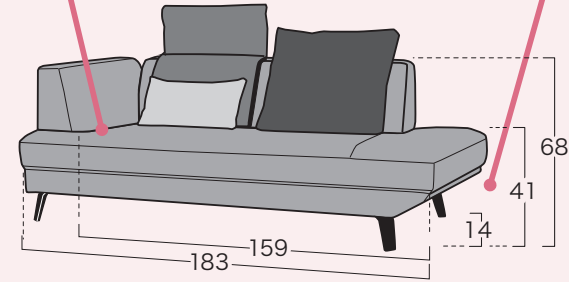

※SCR(L)18、SCR(L)15には中脚が付きま。

画像の仕様

片端カウチ(単品使用用)18(HNRCL18)  
 バックレスト/置きクッション/腰クッション ※全て布張り

▼ 線画の発注記号	アイテム	発注記号	サイズ(幅×奥行×高さ×座高)	ノルディウォームII (税抜価格)
	両端カウチ19	2CW19	W193×D90×H68×SH41	¥282,400
	両端カウチ16	2CW16	W161×D90×H68×SH41	¥258,200
	片袖・片端カウチ(単品使用用) 18	HNL CR18 HNR CL18	W183×D90×H68×SH41	¥276,400
	片袖・片端カウチ(単品使用用) 15	HNL CR15 HNR CL15	W151×D90×H68×SH41	¥258,200

発注記号について

袖無し・片端カウチ/片袖・片端カウチ

座った際にカウチが飛び出ている方が正しい向きです。

※消費税は別途かかります。  
 220124 ソイヌ O

商品名：ソイヌ

# soinu

「soinu」は「Marine C」のペットフレンドリー仕様です。  
 「soinu」は株式会社arigatoとソファメーカー株式会社馬場家具のコラボレーションにより「ペットとの快適な生活」をテーマに機能改善・向上の企画設計したシリーズです。

※バックレスト、置きクッション、腰クッションは別売りです。

POINT 1

抜け毛の入り込みを防ぐ、背もたれと座面の一体構成です。

POINT 2

スチール脚でかじられにくく、毛の付着も防げます。  
 ※小型犬向けに脚の低いバージョンでもチョイスできます。