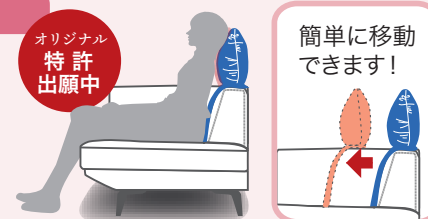

オプションアイテム バックレスト・置きクッション・腰クッション

専用 バックレスト

ローバックのソファでも後頭部まできちんとサポート

バックレストの着脱方法は簡単。背クッションの前に置いただけ！好きな位置でご使用頂けます。